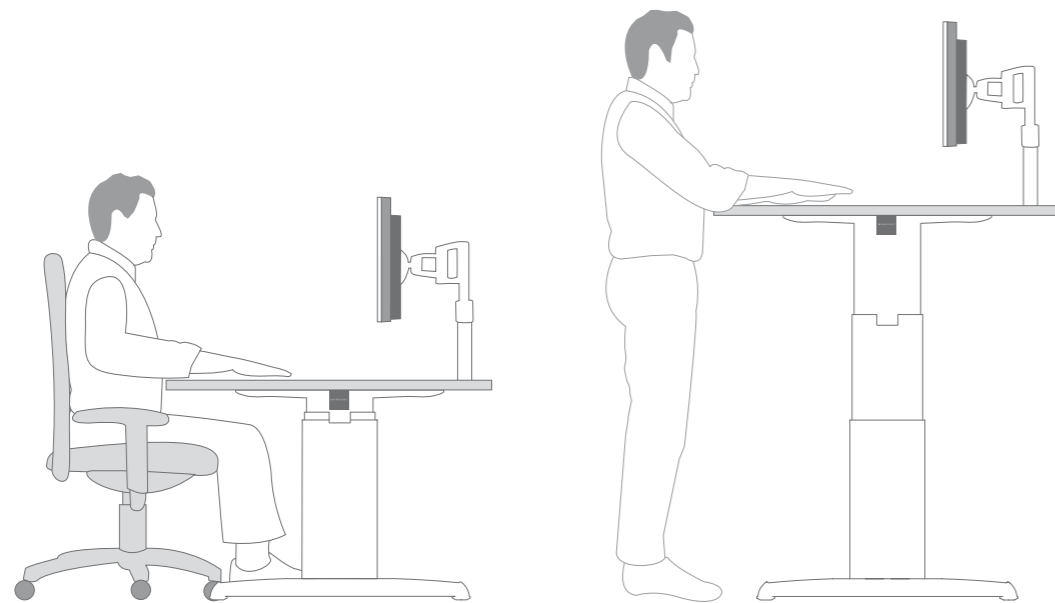

POOT

De Markant MFX-tafels zijn leverbaar met een T-poot of een C-poot.

Conform: NEN 2449: 2006 NL en NEN EN 527
In hoogte verstelbaar met elektromotor (traploos).

ZIT- EN STAHOOGTE

Werknemers brengen steeds meer tijd achter de computer door. Veel rug-, nek- en schouderklachten komen voort uit deze statische werkhouding. Afwisselend zittend en staand werken maakt de werkhouding dynamisch en doorbreekt dit patroon. Mensen telefoneren graag in staande positie omdat men zich dan beter kan concentreren.