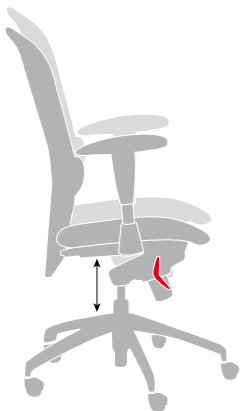

LENDESTEUNHOOGTE

De in hoogte verstelbare lendesteun geeft extra steun aan de onderrug.

GEWICHTSINSTELLING

De knop voor gewichtsinstelling onder de zitting regelt de gewenste tegendruk van de rugleuning.

ZITHOOGTE-INSTELLING

De hoogte van de zitting is instelbaar met behulp van de gaslift.

SYNCHROONMECHANIEK

De stand van de zitting en van de rugleuning zijn aan elkaar gerelateerd en bewegen in de verhouding 1:2.

HOOGTEVERSTELLING ARMLEGGERS

De armleggers zijn in hoogte verstelbaar.

STAND ARM PADS

De arm pads zijn naar binnen en naar buiten draaibaar en in breedte instelbaar.