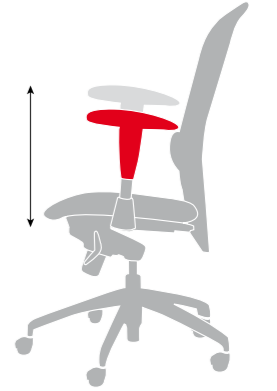

HOOGTEVERSTELLING ARMLEGGERS

De armleggers zijn in hoogte verstelbaar.