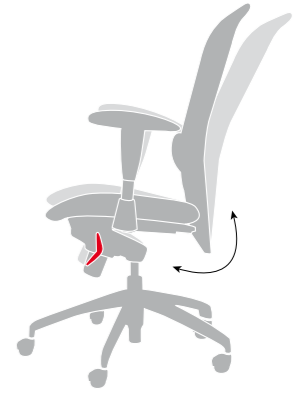

SYNCHROONMECHANIEK

De stand van de zitting en van de rugleuning zijn aan elkaar gerelateerd en bewegen in de verhouding 1:2.