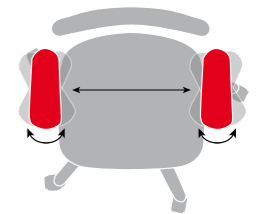

STAND ARM PADS

De arm pads zijn naar binnen en naar buiten draaibaar en in breedte instelbaar.